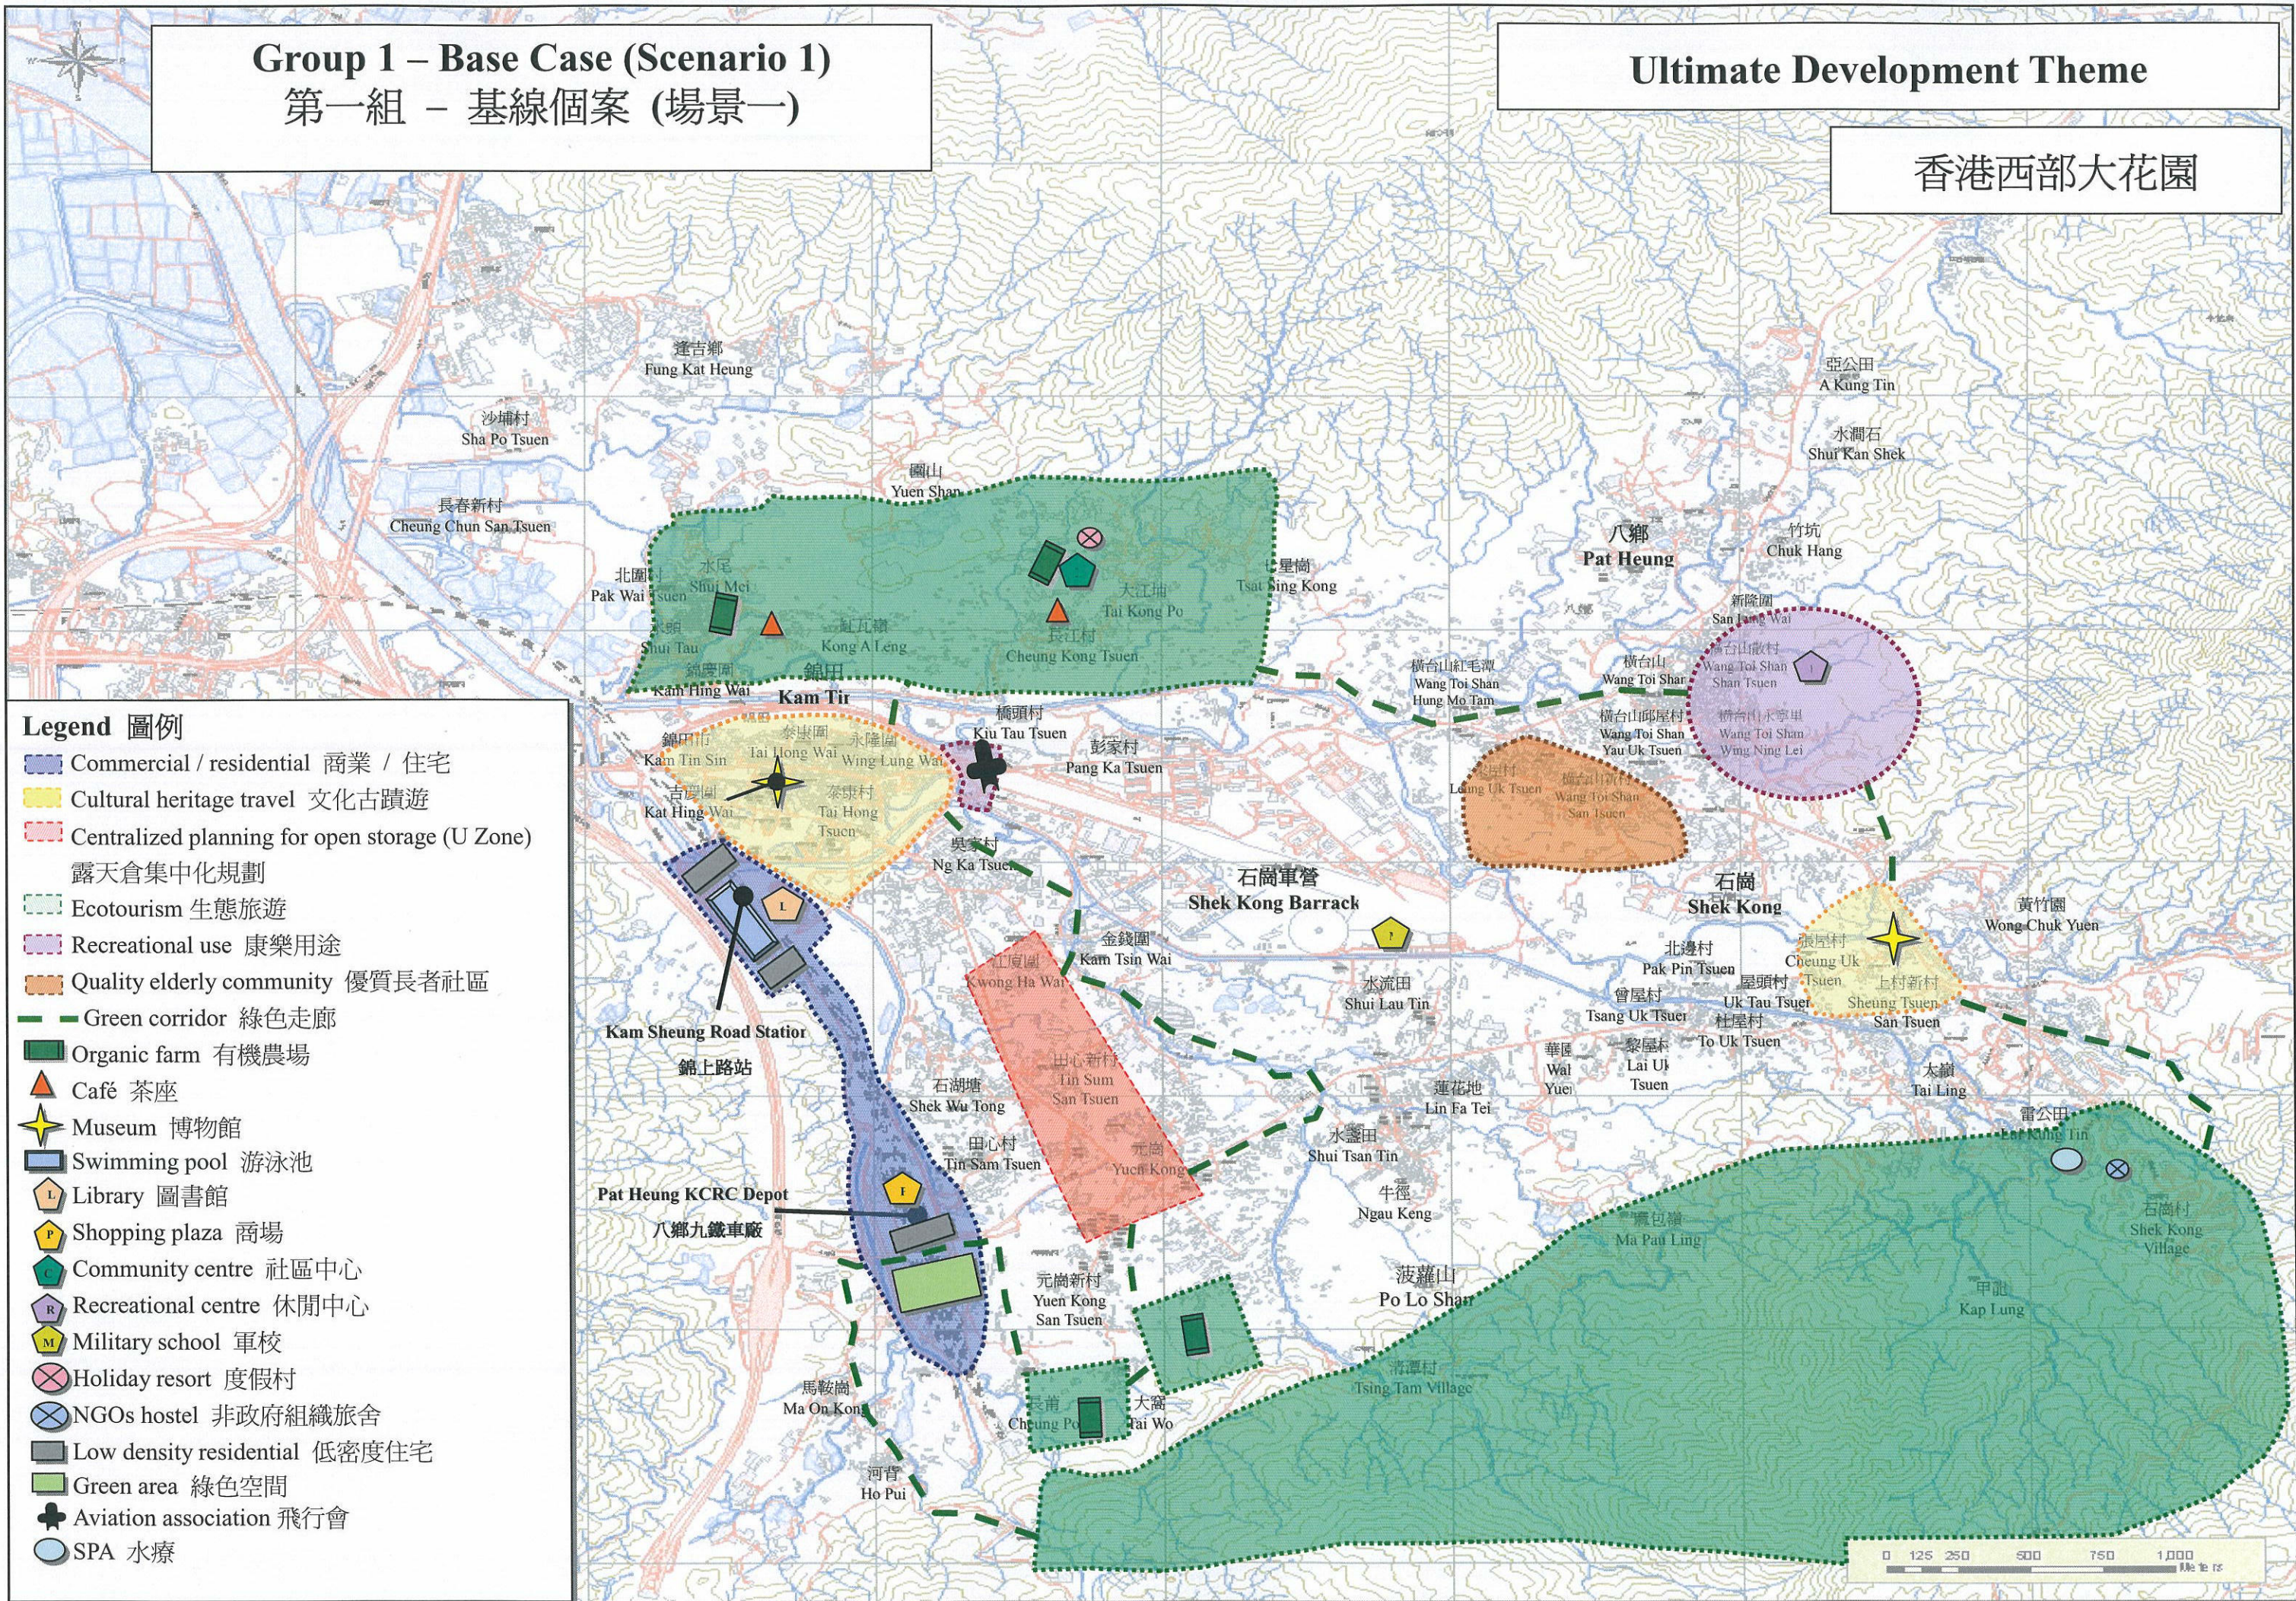

Group 1 – Base Case (Scenario 1)
第一組 – 基線個案 (場景一)

Ultimate Development Theme

香港西部大花園

Legend 圖例

-  Commercial / residential 商業 / 住宅
-  Cultural heritage travel 文化古蹟遊
-  Centralized planning for open storage (U Zone) 露天倉集中化規劃
-  Ecotourism 生態旅遊
-  Recreational use 康樂用途
-  Quality elderly community 優質長者社區
-  Green corridor 綠色走廊
-  Organic farm 有機農場
-  Café 茶座
-  Museum 博物館
-  Swimming pool 游泳池
-  Library 圖書館
-  Shopping plaza 商場
-  Community centre 社區中心
-  Recreational centre 休閒中心
-  Military school 軍校
-  Holiday resort 度假村
-  NGOs hostel 非政府組織旅舍
-  Low density residential 低密度住宅
-  Green area 綠色空間
-  Aviation association 飛行會
-  SPA 水療